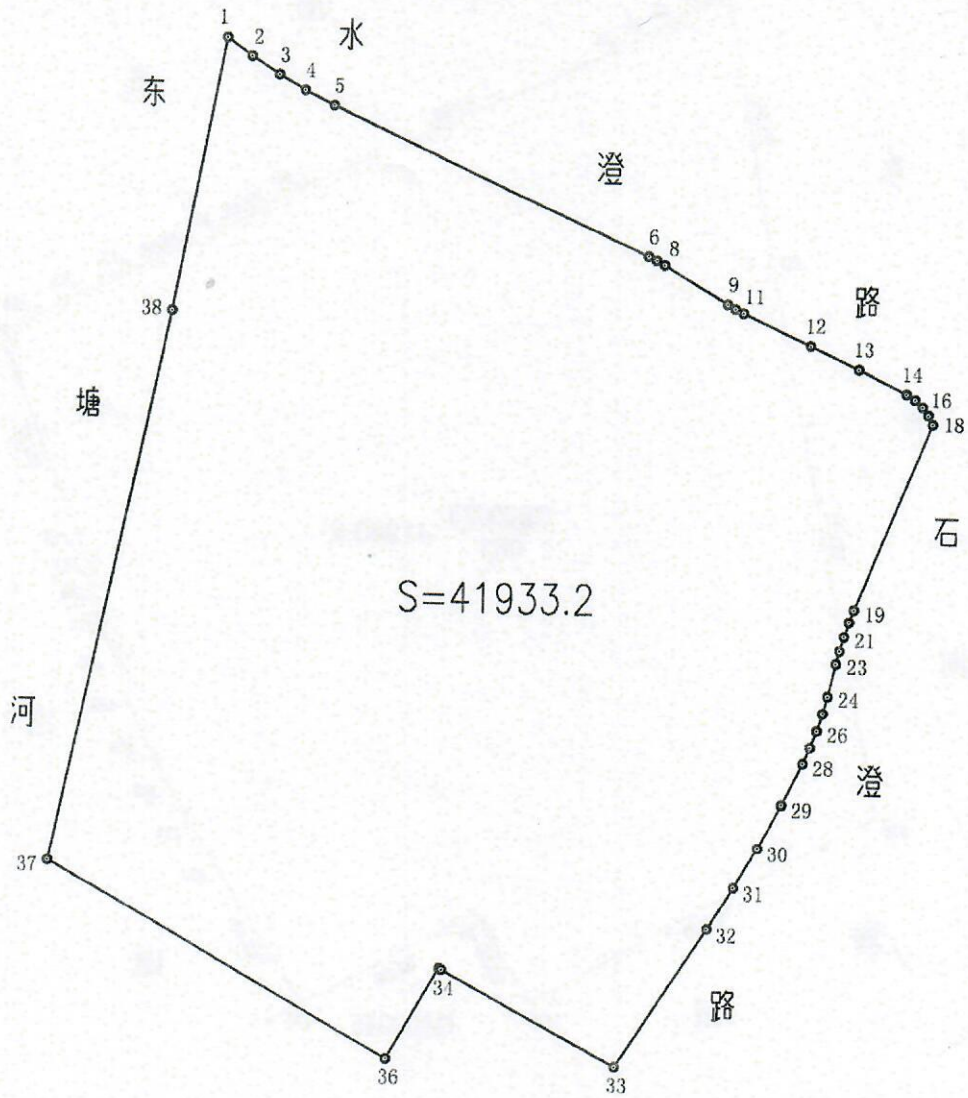

单位：平方米

锡北测2024第(001)号

无锡市梁溪区黄巷街道办事处
水澄路与石澄路交叉口西南侧地块用地图

绘图日期：2024年1月29日

1:2000

绘图员：顾立 审核员：周露俊